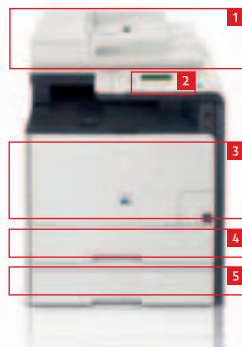

Lieferumfang

Laser-Multifunktionssystem mit Starter-Cartridge 718 C/M/Y/K, Netzkabel, Fax-Anschlusskabel, Kurzanleitung, CD mit Anwendersoftware, Benutzerhandbuch auf CD, Garantiekarte.

Abmessungen (B x T x H)

ca. 430 x 484 x 479 mm

Unterstützte Betriebssysteme

Windows® 2000/Server 2003/
Server 2008/XP/Vista™
Mac OS X Version 10.4.9 - 10.5.x
(nur online, Netzwerkscannen wird nicht unterstützt)

DRUCKER

KOPIERER

FAX

SCANNER

Canon

- 1** Flachbettscanner mit automatischem Dokumenteneinzug für bis zu 50 Blatt
- 2** 5-zeiliges LC-Display
- 3** Mehrzweckeinzug für bis zu 50 Blatt
- 4** Kassette für bis zu 250 Blatt
- 5** Zusätzliche Kassette für bis zu 250 Blatt optional erhältlich
- 6** All-in-One-Cartridge 718
(4 Farben: Cyan, Magenta, Gelb und Schwarz, Vorteilspack Schwarz optional erhältlich)